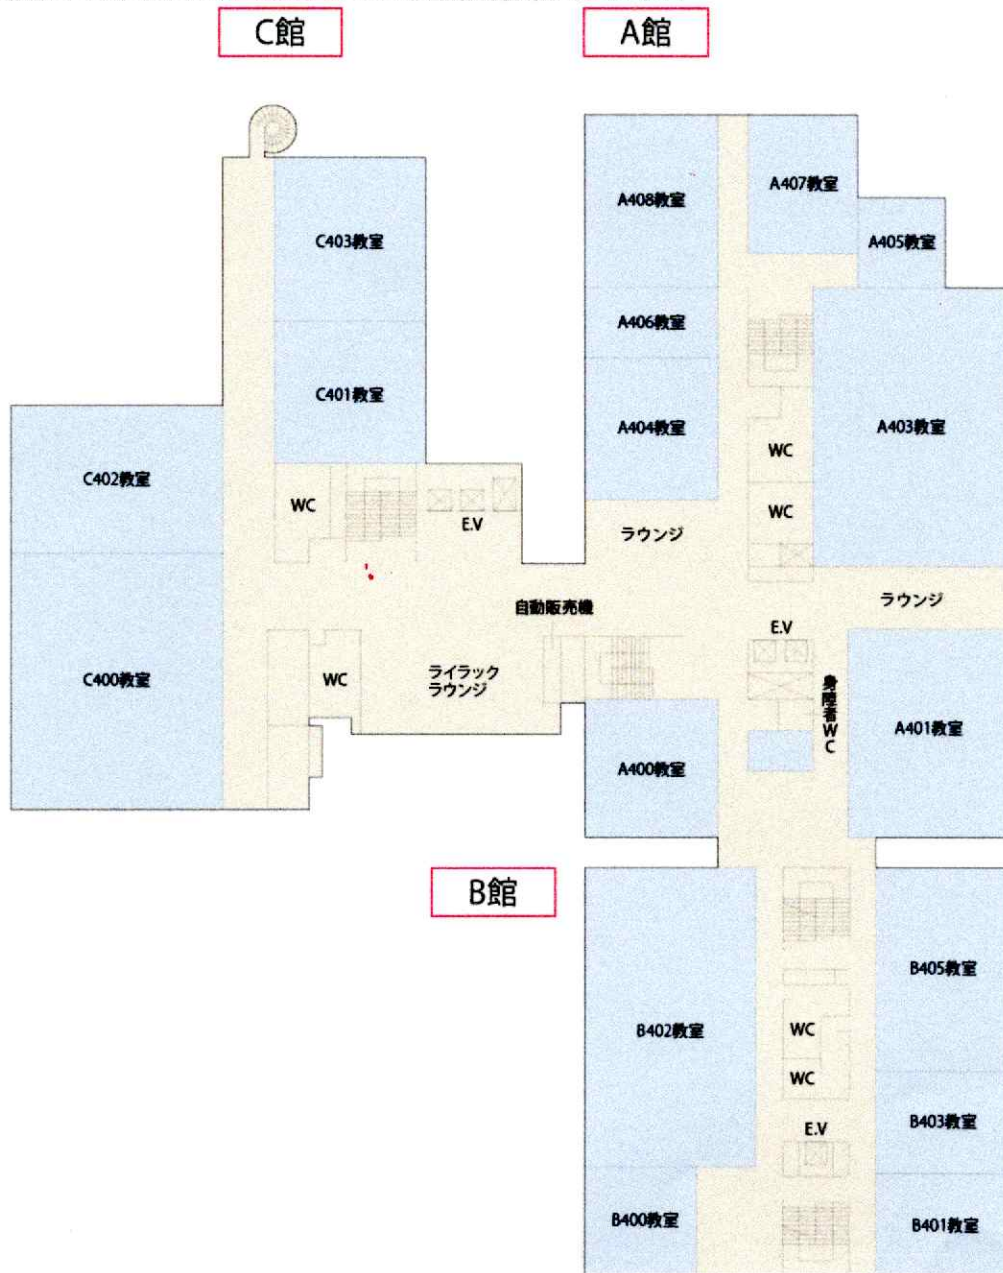

各館に大・中教室、語学教室やラウンジがあります。C館のラウンジには自動販売機が設置されています。

	A	B
28	5月24日金曜日	5月25日・26日(土・日)
29	企画委員会:C棟604室	シンポジウム会場:C棟400室
30	理事会:A棟509室	シンポジスト・司会控室:C棟402室
31		理事会:C棟401室
32		学会事務局:C棟403室
33		学会運営本部:A棟404室
34		昼食会場:A棟403室
35		控室:A棟401室
36		一時保育:A棟405室
37		